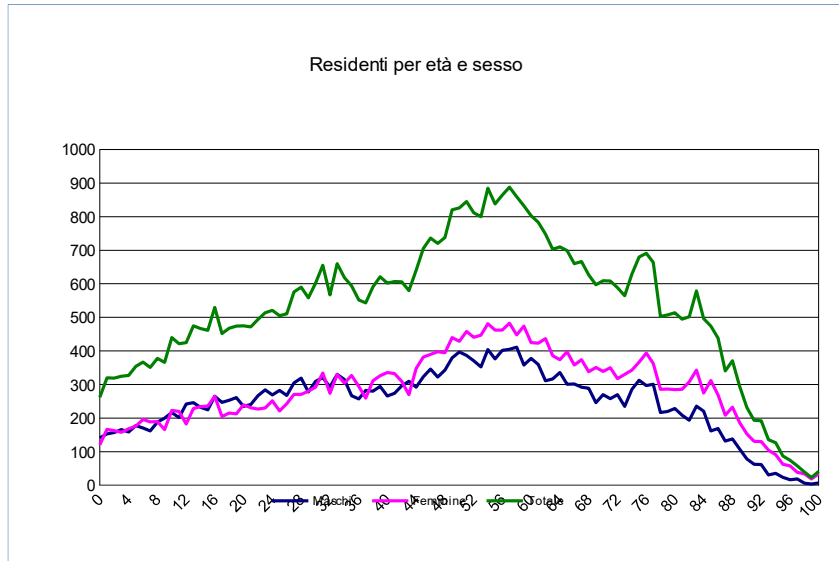

Età	Maschi	Femmine	Totale
0	141	121	262
1	153	167	320
2	157	163	319
3	166	158	325
4	159	168	327
5	178	176	354
6	171	196	367
7	162	189	351
8	188	190	378
9	200	166	366
10	217	223	440
11	202	220	422
12	242	183	425
13	246	229	475
14	233	234	467
15	225	236	461
16	265	265	530
17	247	205	452
18	253	215	468
19	261	213	474
20	235	240	475
21	241	231	472
22	267	227	494
23	284	230	514
24	269	252	521
25	283	222	505
26	268	243	511
27	305	271	576
28	319	271	590
29	278	280	558
30	310	292	602
31	321	334	655
32	293	274	567
33	330	330	660
34	315	304	619
35	267	327	594
36	257	295	552
37	283	260	543
38	280	311	591
39	295	326	621
40	266	336	602
41	274	333	607
42	296	310	606
43	310	270	580
44	292	348	640
45	323	382	705
46	346	390	736
47	322	398	720
48	343	395	738
49	380	440	820
50	397	429	826
51	387	458	845
52	371	441	812
53	353	447	800
54	404	481	885
55	376	462	838
56	402	462	864
57	405	483	888
58	411	448	859
59	358	474	832
60	378	425	803
61	360	423	783
62	311	437	748
63	317	386	703
64	336	374	710
65	301	398	699
66	302	358	660
67	292	374	666
68	289	338	627
69	246	351	597
70	270	339	609
71	258	350	608
72	270	318	588
73	235	330	565
74	286	343	629
75	313	367	680
76	297	394	691
77	301	363	664
78	217	286	503
79	220	287	507
80	229	285	514
81	209	286	495
82	194	308	502
83	236	343	579
84	221	275	496
85	162	312	474
86	169	269	438
87	132	209	341

Popolazione residente nel Comune di Siena per grandi fasce di età al 31.12.2023

	Maschi	Femmine	Totale
0 – 14	2.815	2.783	5.598
15 – 64	15.669	16.886	32.555
65 e più	6.243	8.760	15.003
<b>Totale gen.le</b>	<b>24.727</b>	<b>28.429</b>	<b>53.156</b>
di cui minorenni	3.552	3.489	7.041