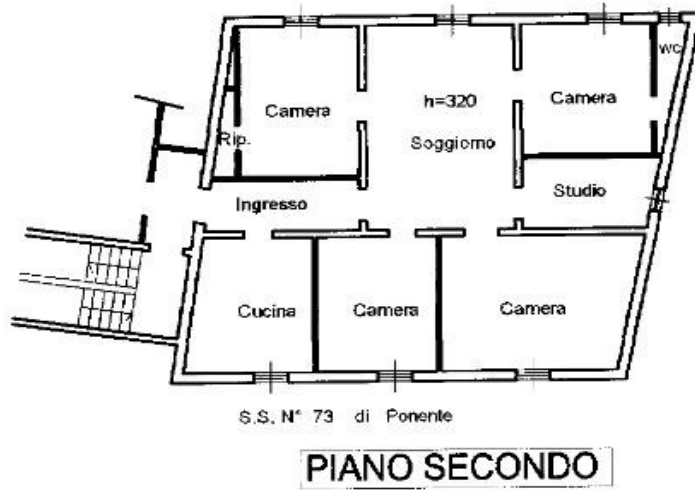

Planimetria Catastale (fuori scala):